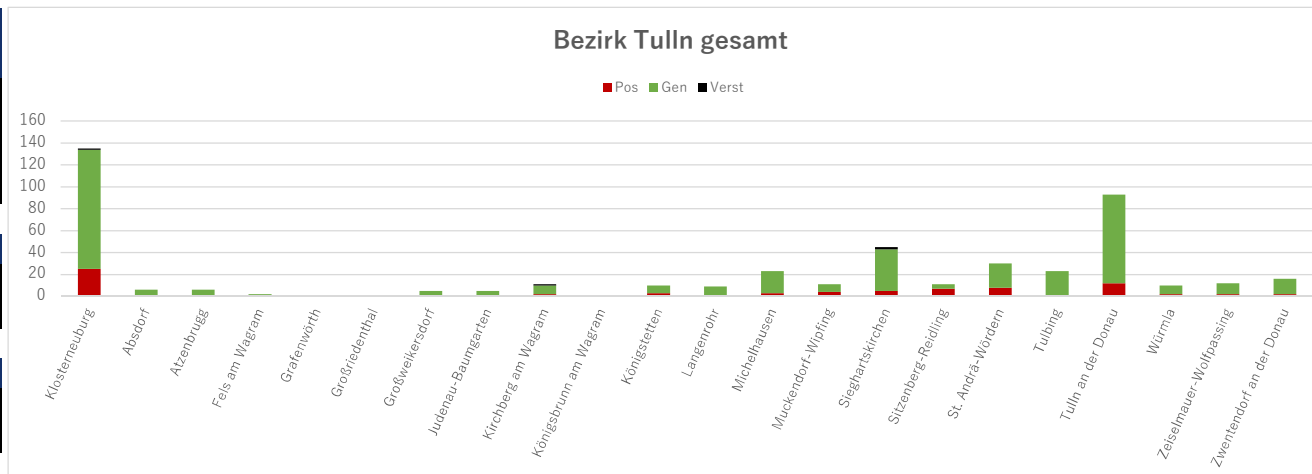

BH Tulln

SARS-CoV2 Lageauswertung

Bezirk Tulln gesamt

Positive	
Aktuell	80
Genesene	382
Verstorbene	4
Positiv getestete insgesamt	466

Absonderungsbescheide

insgesamt	3738
aufrecht	354

Verkehrsbeschränkungsbescheide

insgesamt	277
aufrecht	66

	Σ	79	382	4	3657	344	272	66
Gemeinde	Pos	Gen	Verst	Absond.	Aufrecht	Verkehrsbeschr.	Aufrecht	
Klosterneuburg	25	109	1	907	79	49	12	
Absdorf	1	5	0	70	14	6	2	
Atzenbrugg	0	6	0	81	3	8	0	
Fels am Wagram	0	2	0	54	1	4	3	
Grafenwörth	1	0	0	79	13	3	2	
Großriedenthal	0	0	0	15	0	0	0	
Großweikersdorf	1	4	0	92	4	4	2	
Judenau-Baumgarten	0	5	0	85	6	10	3	
Kirchberg am Wagram	2	8	1	121	22	21	4	
Königsbrunn am Wagram	0	1	0	24	3	3	1	
Königstetten	3	7	0	91	14	5	0	
Langenrohr	0	9	0	87	2	21	8	
Michelhausen	3	20	0	218	18	14	1	
Muckendorf-Wipfing	4	7	0	70	14	5	0	
Sieghartskirchen	5	38	2	299	24	14	0	
Sitzenberg-Reidling	7	4	0	66	17	13	3	
St. Andrä-Wördern	8	22	0	238	37	13	4	
Tulbing	1	22	0	96	5	2	1	
Tulln an der Donau	12	81	0	671	42	65	16	
Würmla	2	8	0	86	4	3	0	
Zeiselmauer-Wolfpassing	2	10	0	70	12	2	1	
Zwentendorf an der Donau	2	14	0	137	10	7	3	