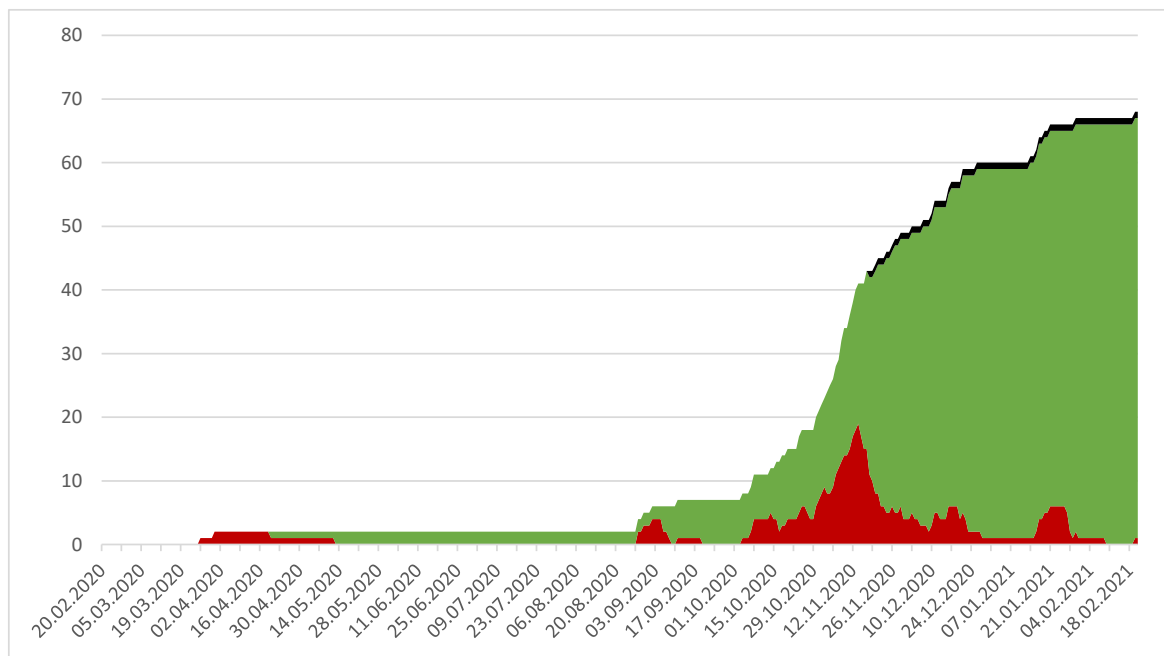

## SARS-CoV2 Lageauswertung

Datenstand: 22.02.2021 09:05

Bezirkshauptmannschaft Tulln

Positive	Bezirk	Gemeinde neu
Aktuell	165	1
Genesene	3.622	66
Verstorbene	75	1
<b>Positiv getestete insgesamt</b>	<b>3.862</b>	<b>68</b>

Absonderungsbescheide	Bezirk	Gemeinde
insgesamt	12.446	231
aufrecht	322	8

Verkehrsbeschränkungsbescheide	Bezirk	Gemeinde
insgesamt	280	5
aufrecht	0	0

Bezirkshauptmannschaft Tulln